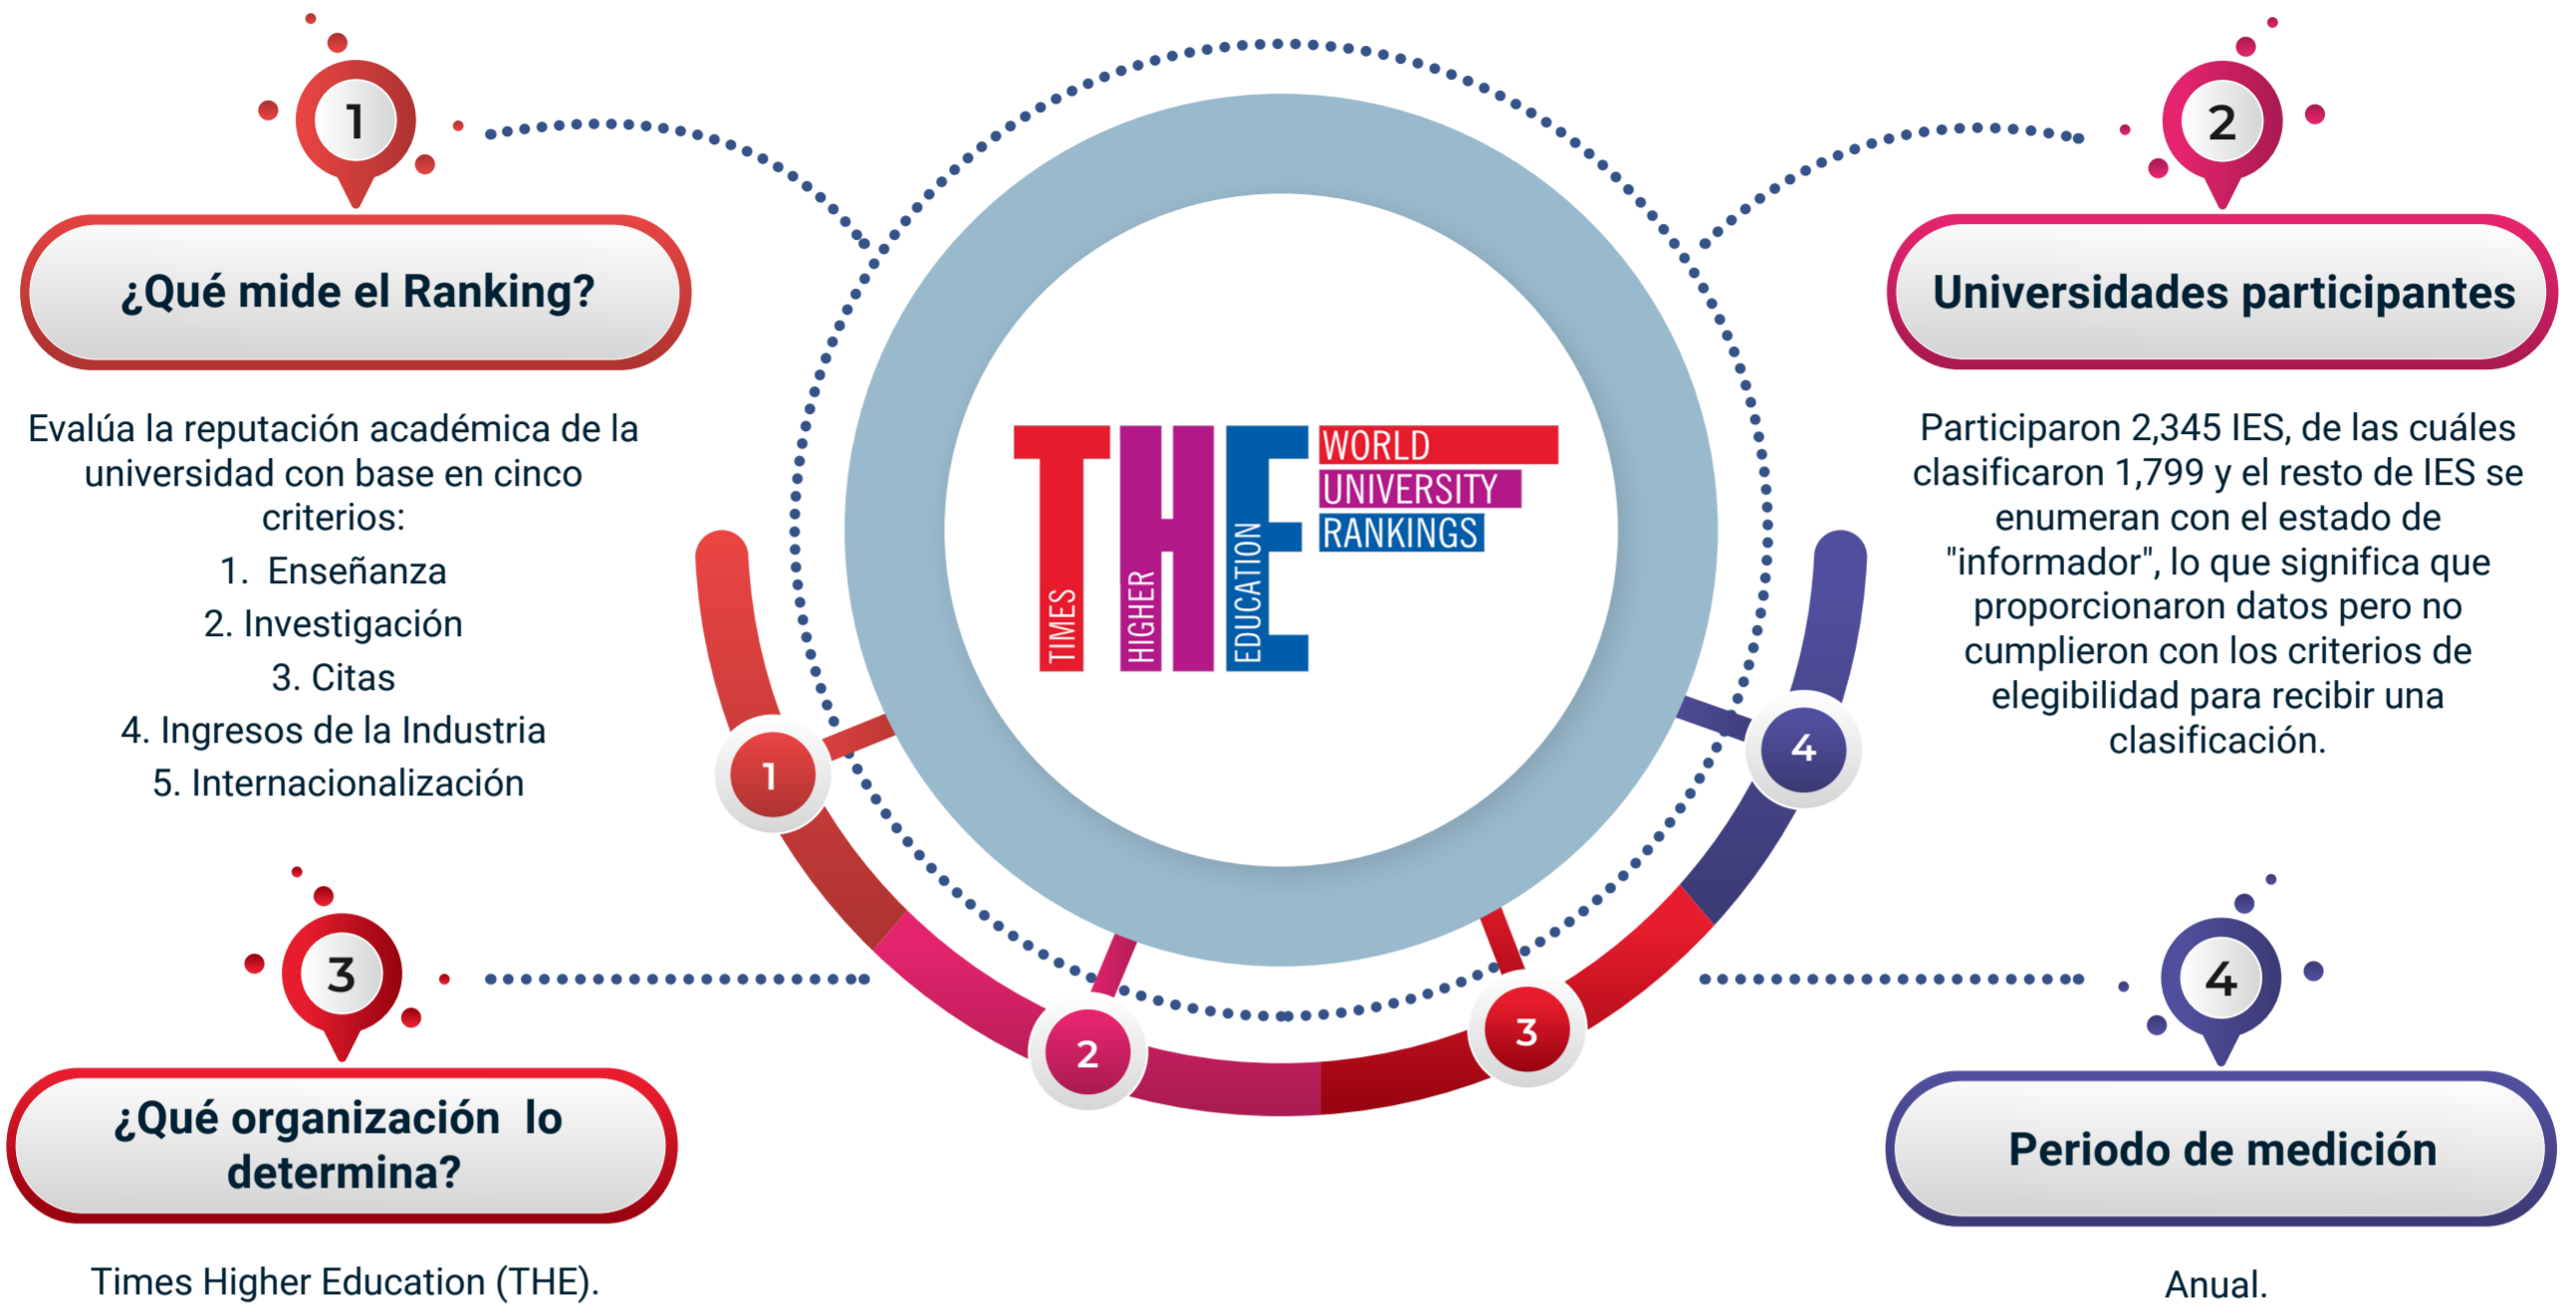

DESEMPEÑO DE LA UDEG EN MEDICIONES NACIONALES E INTERNACIONALES

Ranking: THE World University Rankings 2023

POSICIONES GENERALES DE LA UDEG

1,501+

Nivel Global

Posición 1,501+ de 2,345 IES participantes.

111